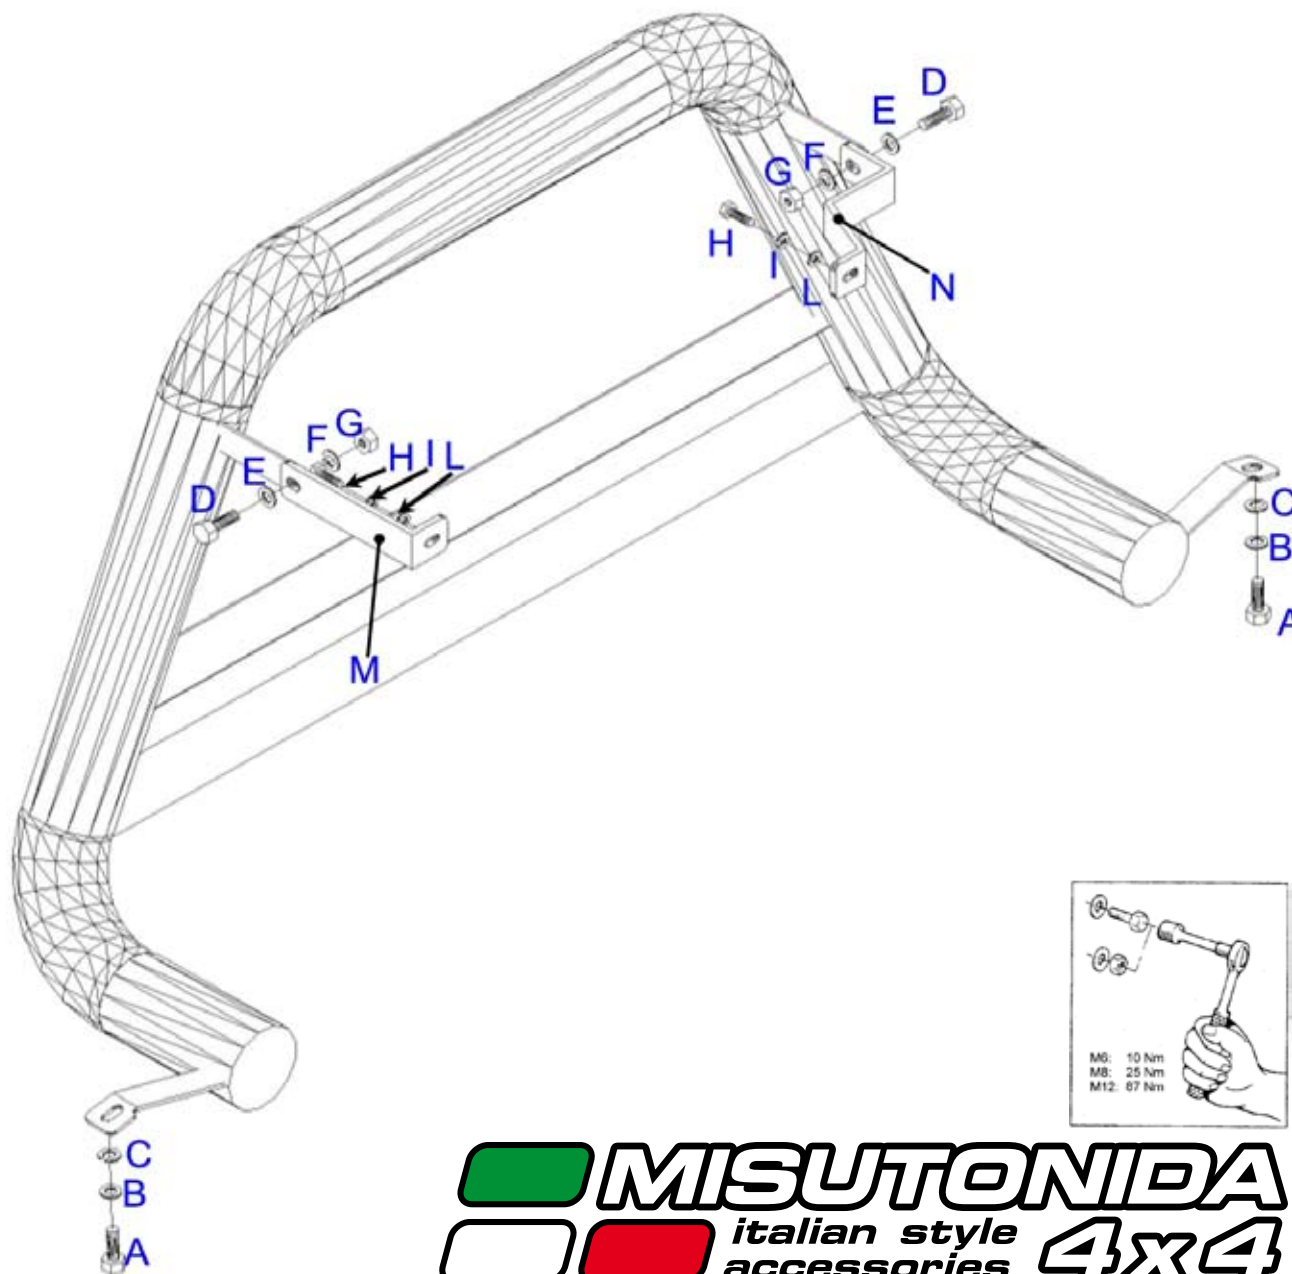

**MISUTONIDA**  
*italian style* **4x4**  
*accessories*

**TOYOTA HI-LUX 06>**

Item Code

Codice Articolo

Référence Article

**: MED/171/IX**

**GB**

STAINLESS STEEL  
MEDIUM BAR

# TOYOTA HI-LUX 06>

Part List  
 Lista della bulloneria  
 Liste des pièces

<b>A</b>	<b>TE 8x25</b>	<b>I</b>	<b>EC/M/171/C</b>
	x 2		x 1
<b>B</b>	<b>Ø 8</b>	<b>L</b>	<b>EC/M/171/D</b>
	x 4		x 1
<b>C</b>	<b>Ø 8</b>		
	x 4		
<b>D</b>	<b>MBX20 DIN 933/931 COLORE NATURALE</b>		
	x 2		
<b>E</b>	<b>M8</b>		
	x 2		
<b>F</b>	<b>TE 6x20</b>		
	x 2		
<b>G</b>	<b>Ø 6</b>		
	x 2		
<b>H</b>	<b>Ø 6</b>		
	x 2		