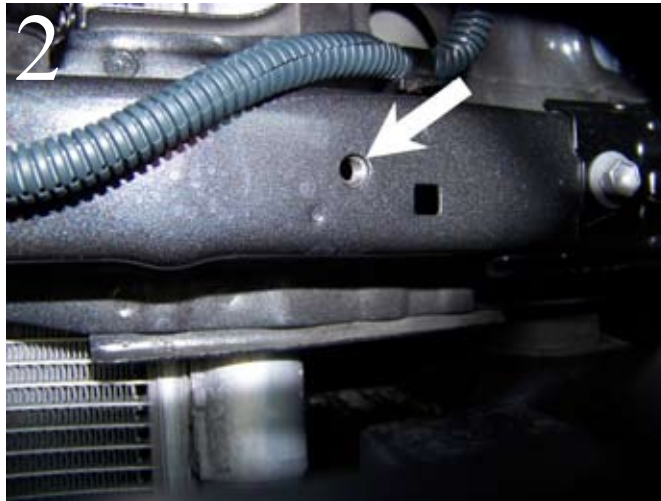

Date Data Date	Item Code Cod.Articolo Réf. Article	Vehicle model Modello Veicolo Modèle de Voiture
20/11/07	MED/171/IX	TOYOTA HI-LUX 06>

Checked and approved by
Controllato ed approvato da
Controlé et approuvé par

**Claudio
Gallo**

MISUTONIDA
italian style
accessories **4x4**