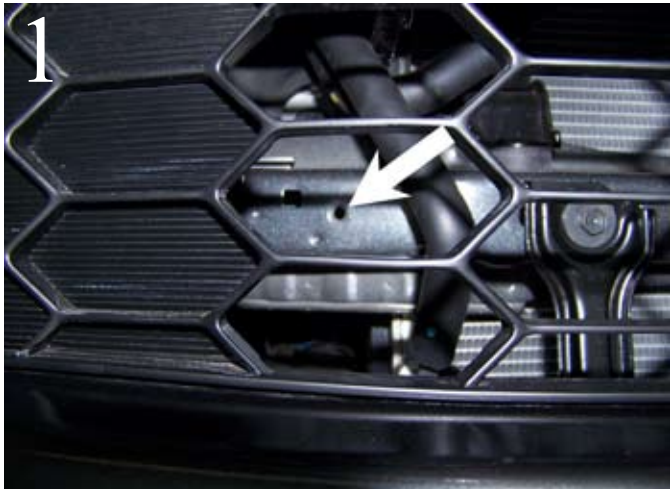

Date Data Date	Item Code Cod.Articolo Réf. Article	Vehicle model Modello Veicolo Modèle de Voiture
20/11/07	MED/171/IX	TOYOTA HI-LUX 06>

Checked and approved by
Controllato ed approvato da
Controlé et approuvé par

**Claudio
Gallo**

MISUTONIDA
italian style
accessories **4x4**