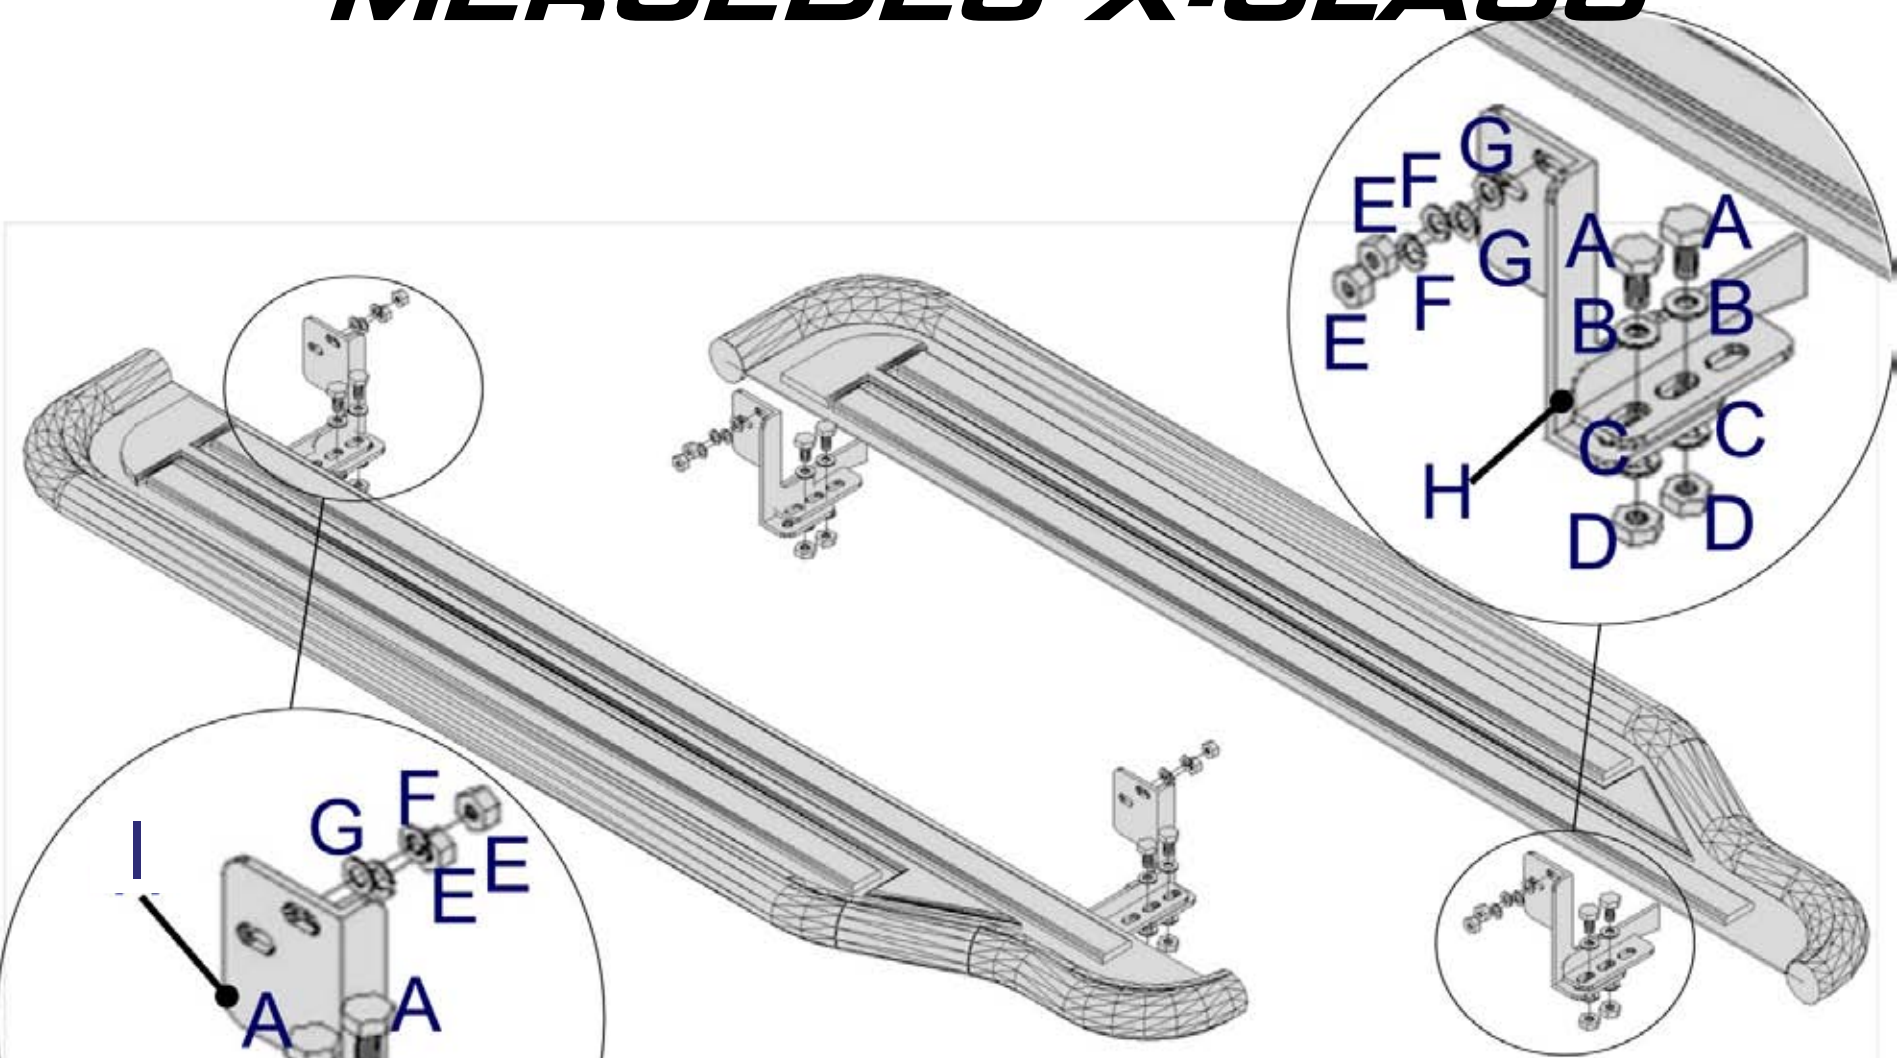

MISUTONIDA
italian style **4x4**
accessories

MERCEDES X-CLASS

Item Code

Codice Articolo

:P/428/IX

Référence Article

GB

STAINLESS STEEL
PEDANA

ITA

**PEDANA
IN ACCIAIO INOX**

FR

**PEDANA
EN ACCIER INOX**

MERCEDES X-CLASS

*lubricate the set of bolts
supplied before tightening
them*

*Si consiglia di lubrificare
la bulloneria in dotazione
prima del settaggio*