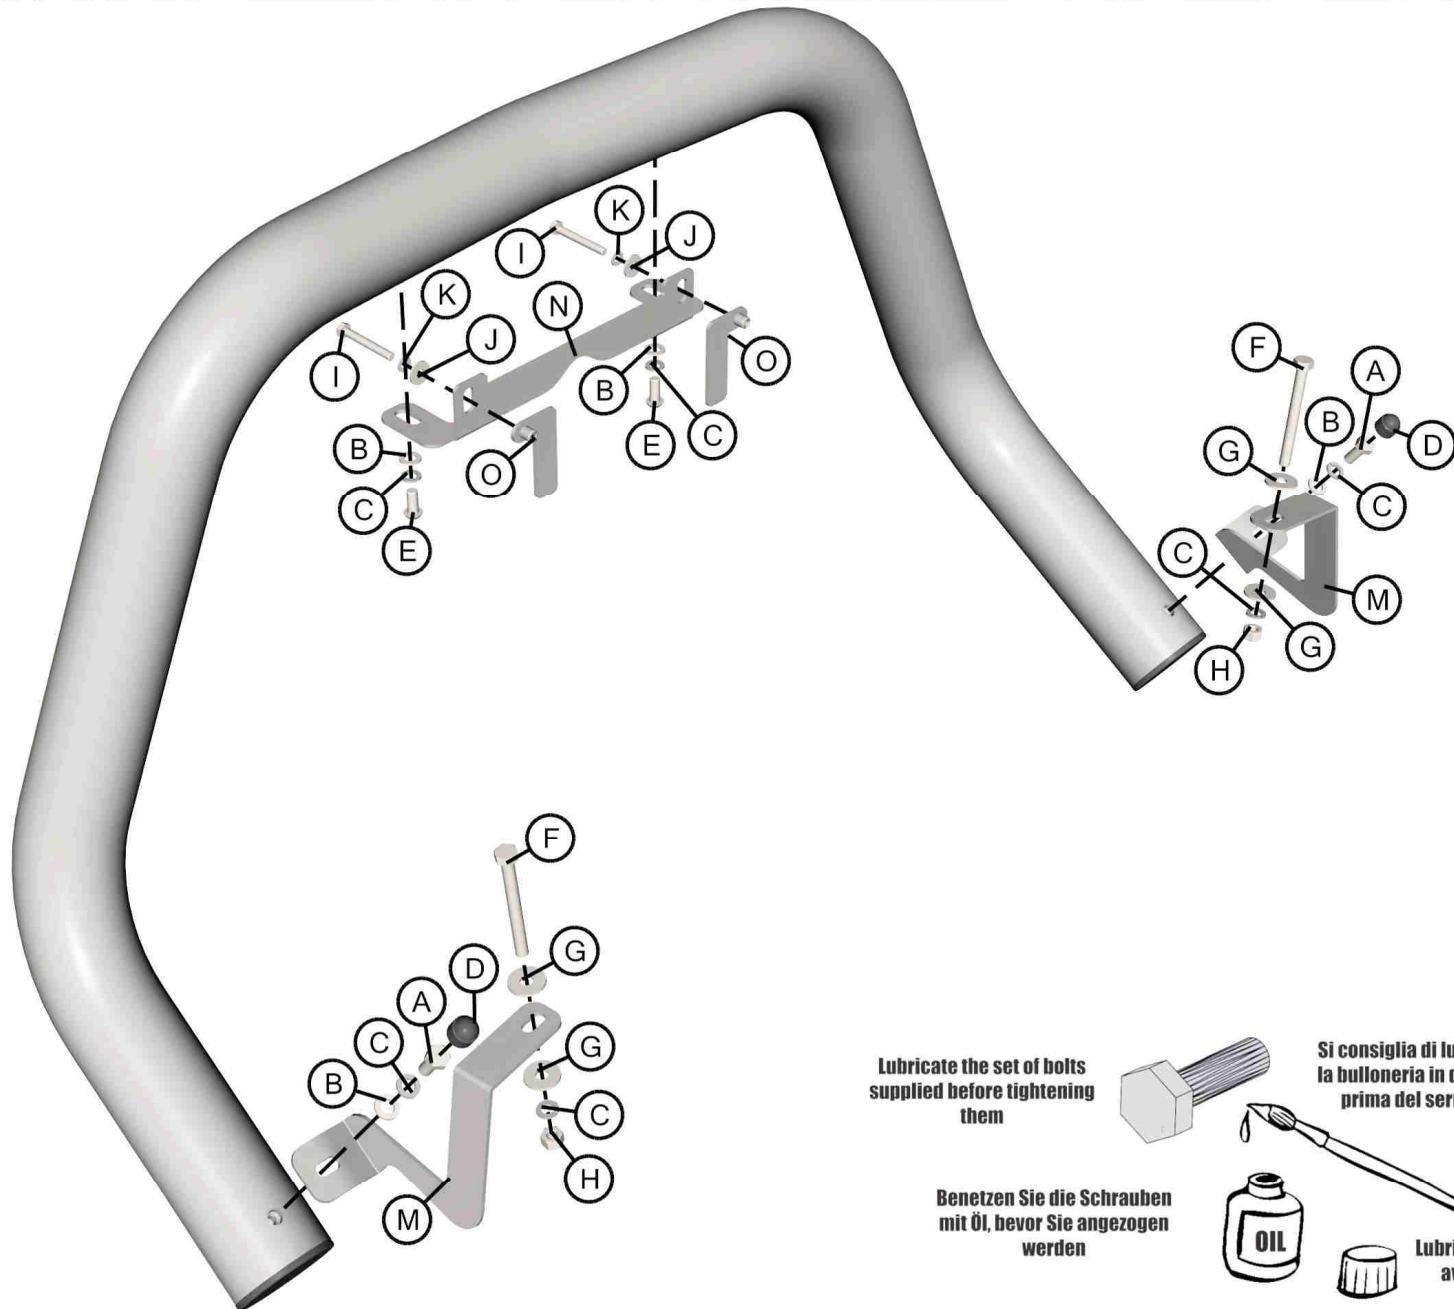

MITSUBISHI L200 DOUBLE CAB 2019

Lubricate the set of bolts
supplied before tightening
them

Benetzen Sie die Schrauben
mit Öl, bevor Sie angezogen
werden

Si consiglia di lubrificare
la bulloneria in dotazione
prima del serraggio

Lubrifier la boulonnerie
avant de la serrer