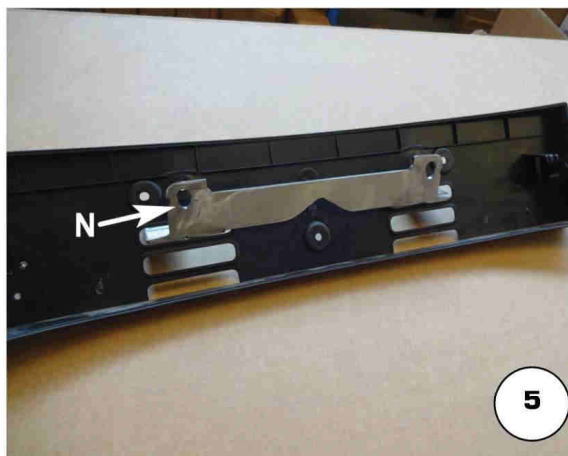

Date Data Date	Item Code Cod. Articolo Réf. Article	Vehicle model Modello Veicolo Modèle de Voiture
07/10/2019	EC/SB/460/IX	MITSUBISHI L200 DOUBLE CAB 2019

Document checked and approved by
Documento controllato ed approvato da
Document contrôlé et approuvé par

BOTTA PIETRO