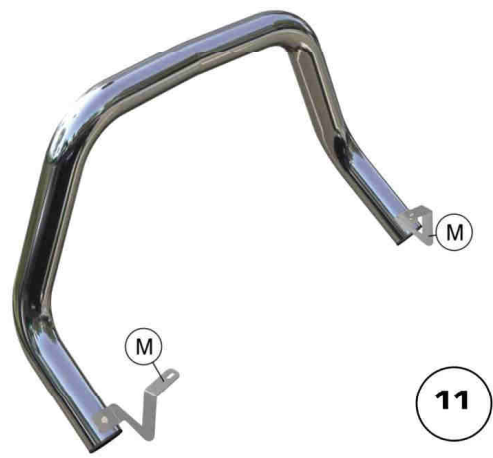

Date Data Date	Item Code Cod. Articolo Réf. Article	Vehicle model Modello Veicolo Modèle de Voiture
07/10/2019	EC/SB/460/IX	MITSUBISHI L200 DOUBLE CAB 2019

Document checked and approved by
Documento controllato ed approvato da
Document contrôlé et approuvé par

BOTTA PIETRO