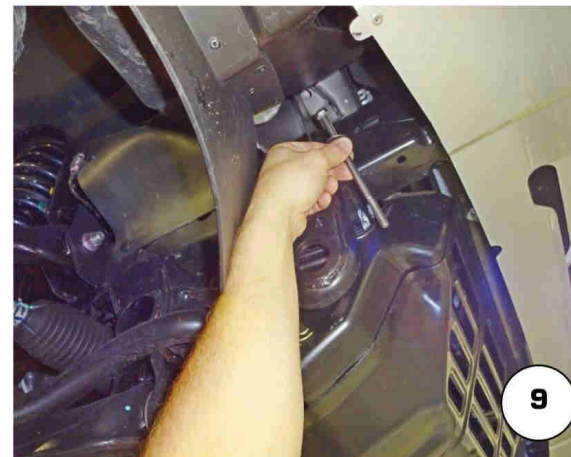

Date Data Date	Item Code Cod. Articolo Réf. Article	Vehicle model Modello Veicolo Modèle de Voiture
07/10/2019	EC/SB/460/IX	MITSUBISHI L200 DOUBLE CAB 2019

Document checked and approved by
Documento controllato ed approvato da
Document contrôlé et approuvé par

BOTTA PIETRO