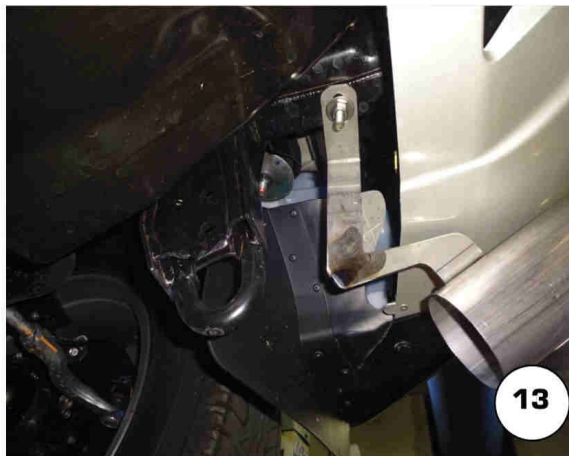

Date Data Date	Item Code Cod. Articolo Réf. Article	Vehicle model Modello Veicolo Modèle de Voiture
07/10/2019	EC/SB/460/IX	MITSUBISHI L200 DOUBLE CAB 2019

Document checked and approved by
Documento controllato ed approvato da
Document contrôlé et approuvé par

BOTTA PIETRO