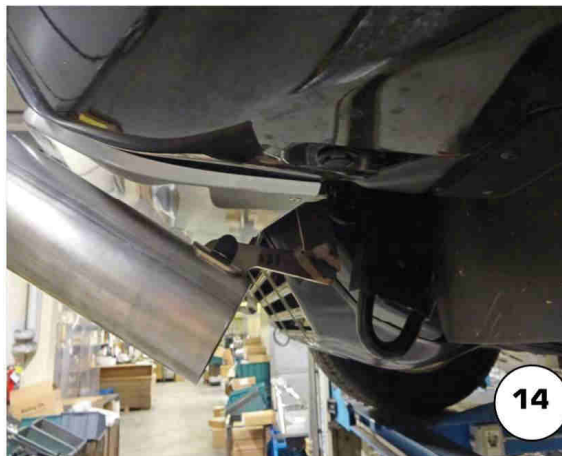

Date Data Date	Item Code Cod. Articolo Réf. Article	Vehicle model Modello Veicolo Modèle de Voiture
07/10/2019	EC/SB/460/IX	MITSUBISHI L200 DOUBLE CAB 2019

Document checked and approved by
Documento controllato ed approvato da
Document contrôlé et approuvé par

BOTTA PIETRO