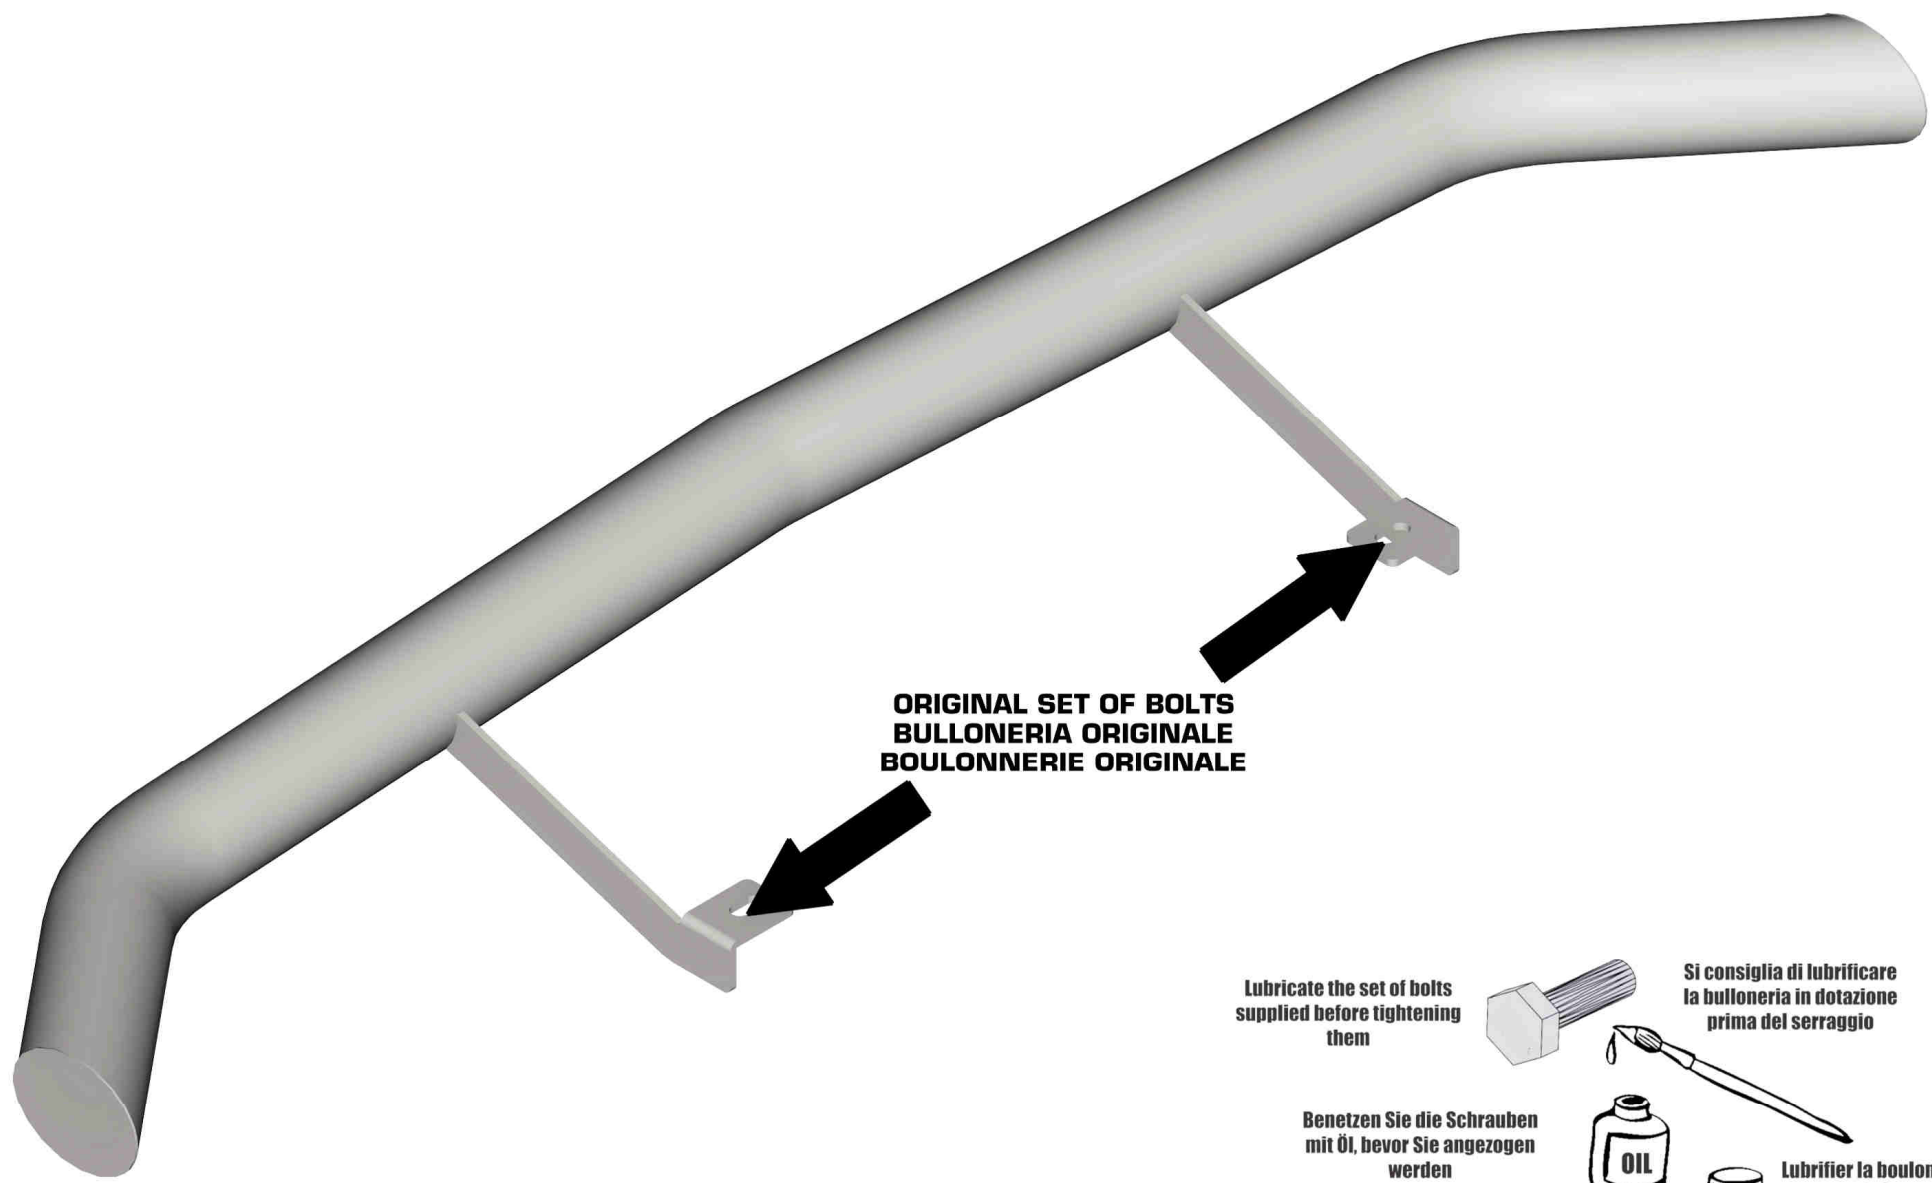

ISUZU D-MAX 2020

**ORIGINAL SET OF BOLTS
BULLONERIA ORIGINALE
BOULONNERIE ORIGINALE**

Lubricate the set of bolts
supplied before tightening
them

Benetzen Sie die Schrauben
mit Öl, bevor Sie angezogen
werden