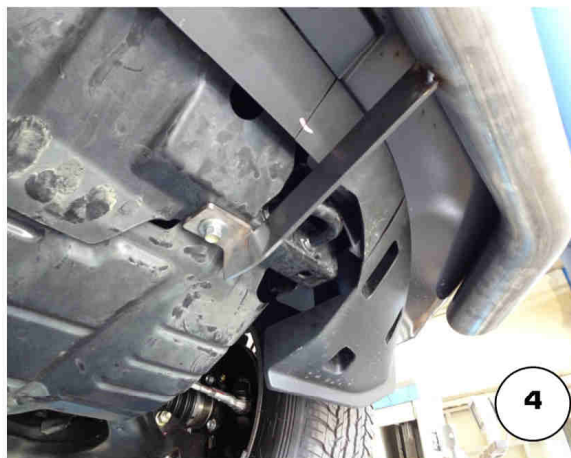

Si consiglia di lubrificare  
la bulloneria in dotazione  
prima del serraggio

Lubrifier la boulonnerie  
avant de la serrer

1

2

3

4

5

Date Data Date	Item Code Cod. Articolo Réf. Article	Vehicle model Modello Veicolo Modèle de Voiture
03/02/2021	SLF/480/IX	ISUZU D-MAX 2020