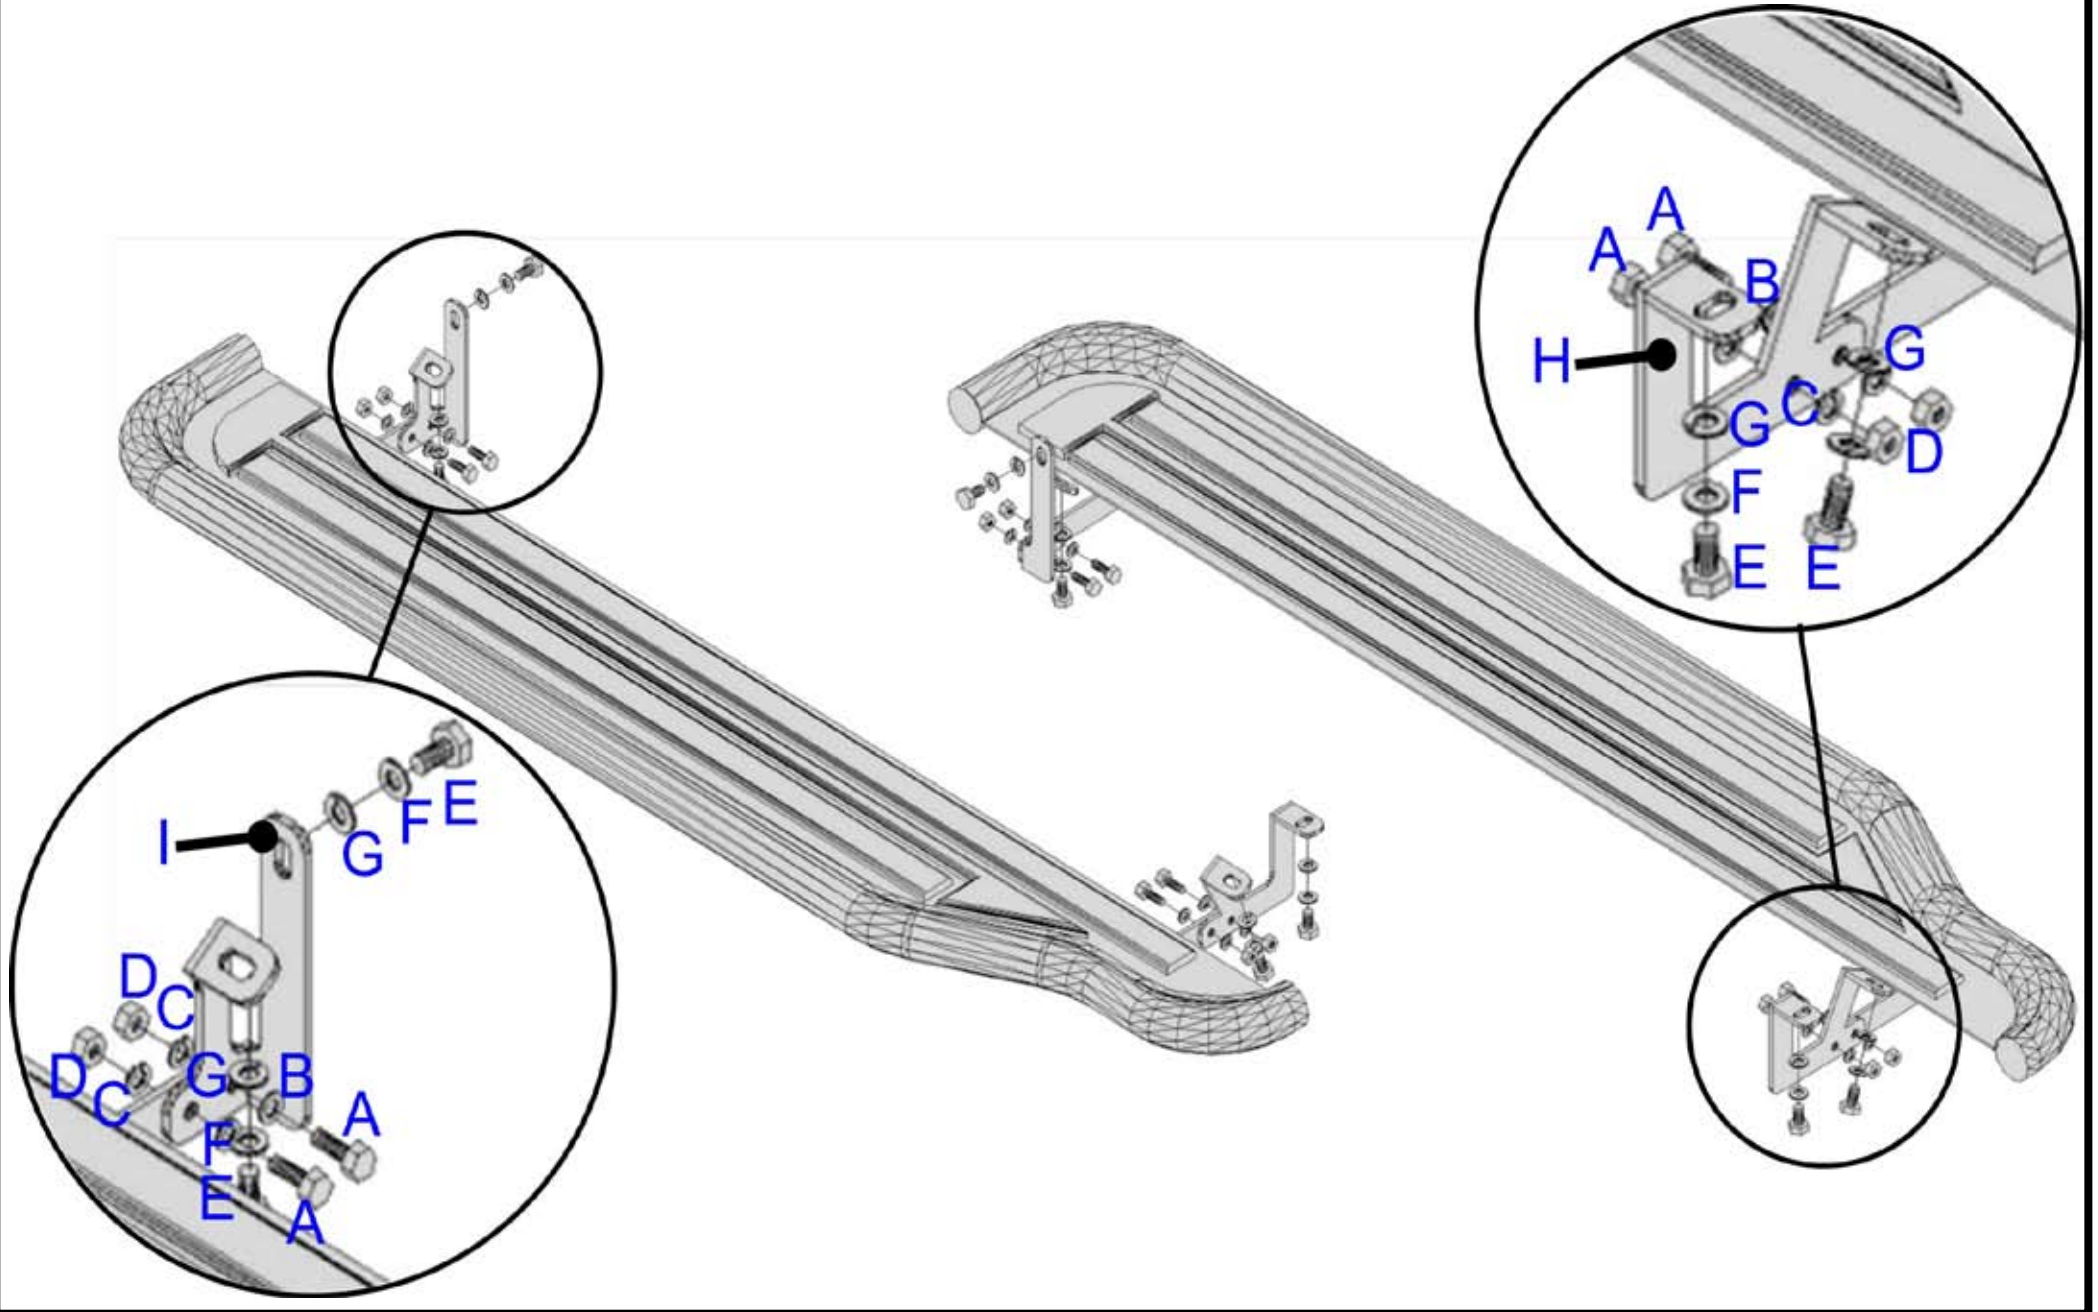

FORD RANGER D.C. 2012