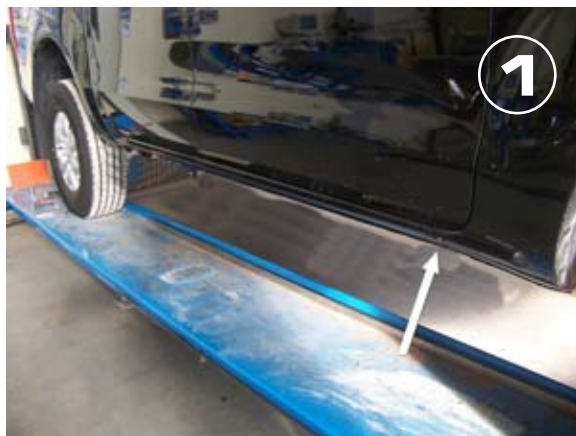

FRONT SIDE

PARTE ANTERIORE

PARTIE ANTERIEURE

Date Data Date	Item Code Cod.Articolo Réf. Article	Vehicle model Modello Veicolo Modèle de Voiture
19/01/12	P/295/IX	FORD RANGER D.C. 2012

MISUTONIDA
 italian style **4x4**
accessories

Document checked and approved by
Documento controllato ed approvato da
Document contrôlé et approuvé par

**Claudio
Gallo**