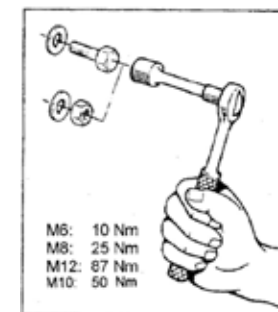

ITA

**PEDANA SOTTOPORTA
IN ACCIAIO INOX**

FR

**MARCHEPIEDS
EN ACCIER INOX**

FORD RANGER D.C. 2012

Part List
Lista della bulloneria
Liste des pièces

A  TE 8X20 x 8	B  Ø 8 x 8	C  Ø 8 x 8	D  M 8 x 8	E  TE 10X20 x 8
F  Ø 10 x 8	G  Ø 10 x 8	H  P/295/B x 2	I  P/295/C x 2	 Cappelletti M8 x 8